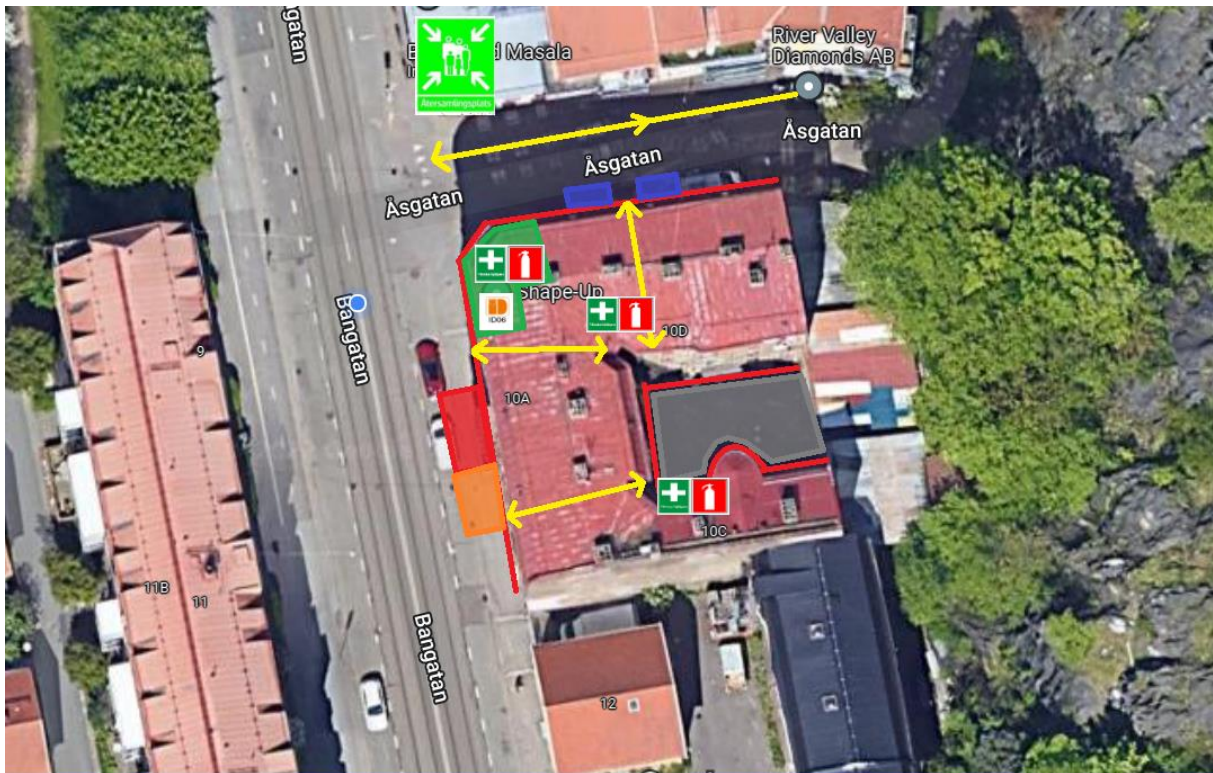

# APD-Plan

APD-plan för Bangatan 10, Göteborg. Arbetsplatsnamn: Bangatan

Kontaktperson på plats Adam Strand, 0736-787270, adam@sydskiffer.se

Förtydligande för personal och transportörer om vart man kan vända sig.

Orangea markering visar bygghiss

Röda markeringar visar ställning och trapptorn

Gula markeringar visar tillfart och utrymningsvägar

Grön markering visar Personalutrymmen

Grå markering visar uppställningsyta för byggmaterial

Blå markering visar avfallscontainer

Första hjälpen och släckutrustning

Anmälningsplats

Återsamlingsplats vid utrymning